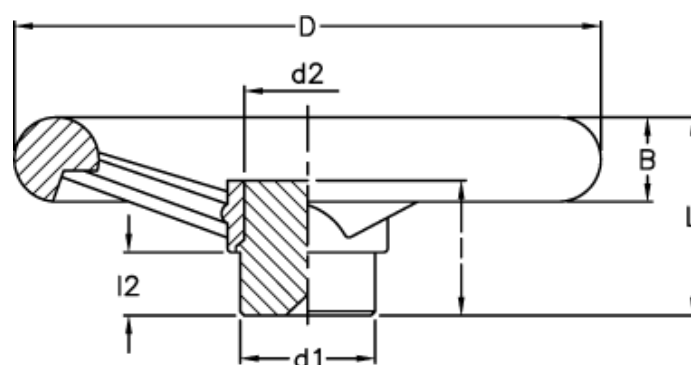

Varenummer: 2301077901
 Beskrivelse: E+G Håndhjul
 VR.375 FP

Mål

da max tilladelig
 boring uden not

db max tilladelig
 boring med not

B	= 40	l	= 77
b	= 12	L	= 108
C (N*m)	= 1450	L (J)	= 70
D	= 375	l2	= 26
d1	= 58	t	= 43.3
d2	= 58		
da	= 45		
db	= 40		